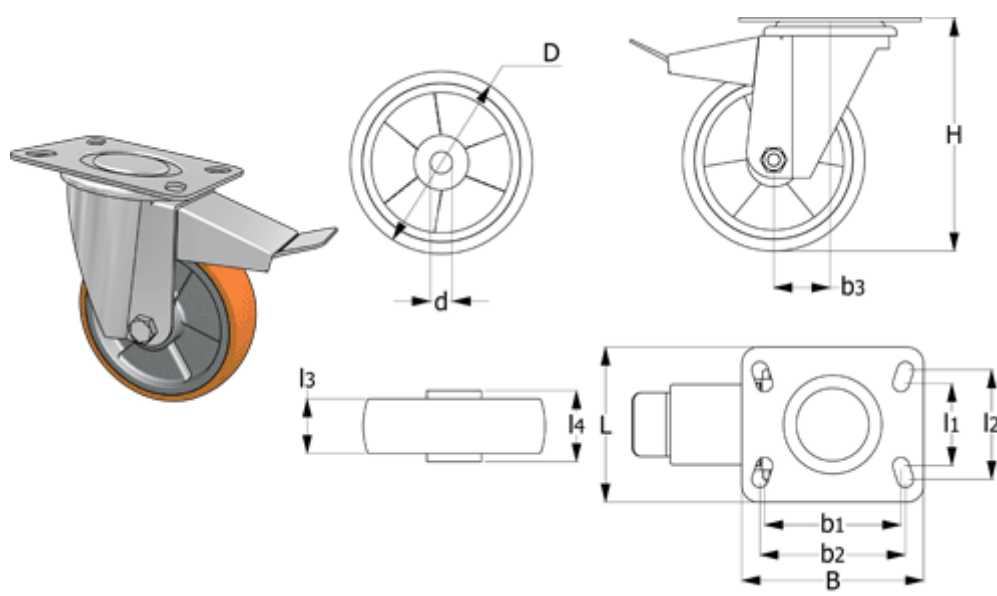

Varenummer: 2314451601
 Beskrivelse: E+G Aluminiums hjul 451601
 RE.F5-080-SSF Drejeligt konsol m/bremse

Mål

B	= 100	Kode	= 451601	s	= 9
b1	= 75	L	= 85	Type	= RE.F5-080-SSF
b2	= 80	l1	= 45	Vægt (g)	= 910
b3	= 39	l2	= 60		
D	= 80	l3	= 25		
d	= 12	l4	= 30		
Dynamisk belastning (N)	= 2000	R	= 120		
H	= 107	Rullemodstand (N)	= 1500		